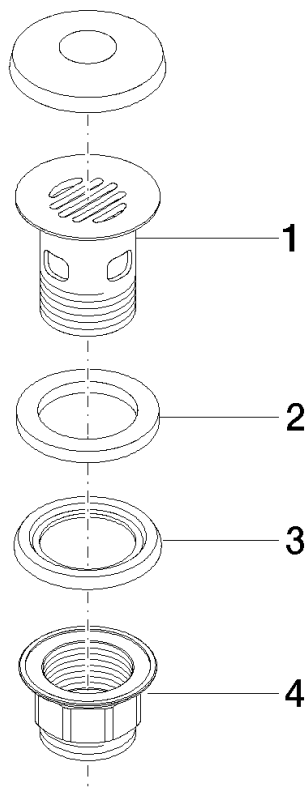

10 105 970

S'adapte aux gammes suivantes : IMO,  
LULU, MADISON, MEM, TARA, CL.1, LISSÉ,  
VAIA, META, CYO

	Dark Platinum brossé	10 105 970-99
	Chrome	10 105 970-00
	Platine brossé	10 105 970-06
	Platine	10 105 970-08
	Laiton (Or 23cts)	10 105 970-09
	Dark Chrome	10 105 970-19
	Or clair	10 105 970-26
	Or clair brossé	10 105 970-27
	Laiton brossé (Or 23cts)	10 105 970-28
	Noir mat	10 105 970-33
	Bronze brossé	10 105 970-42
	Champagne brossé (Or 22cts)	10 105 970-46
	Champagne (Or 22cts)	10 105 970-47
	Chrome brossé	10 105 970-93

## Bonde à grille pour lavabo , 1 1/4" 1 1/4" - Dark Platinum brossé

---

IMO

10 105 970

Convient uniquement à un lavabo avec trop-plein.

10 105 970

10 105 970

Les pièces pour les  
autres finitions  
peuvent être  
trouvées ici : Chrome

### Liste des pièces de rechange

N°	Article Numéro	Désignation	Fréquence de montage	Délai de livraison
1	09 11 01 027-99	tasse	1	30
2	09 14 05 039 90	joint	1	2
3	09 14 03 025 90	joint	1	2
4	09 23 10 020-99	écrou	1	30